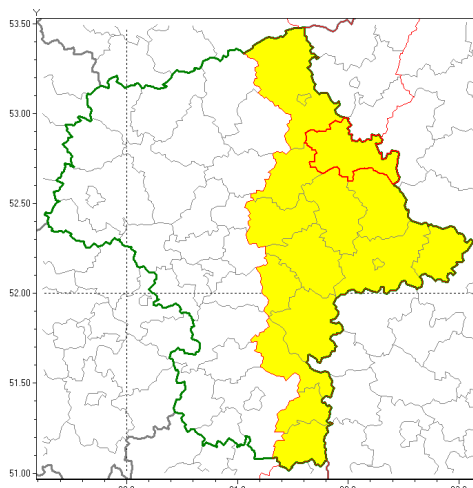

Zasięg ostrzeżenia w województwie

Burze z gradem

Ostrzeżenie meteorologiczne Nr 1

Nazwa biura	IMGW-PIB Centralne Biuro Prognoz Meteorologicznych w Warszawie
Zjawisko/stopień zagrożenia	Burze z gradem/ 1
Obszar	województwo mazowieckie powiat ostrowski
Ważność	od godz. 12:00 dnia 11.06.2018 do godz. 20:00 dnia 11.06.2018
Przebieg	Prognozuje się wystąpienie burz z opadami deszczu miejscami od 15 mm do 30 mm, lokalnie do 40 mm oraz porywami wiatru do 75 km/h. Miejscami może liwy grad.
Prawdopodobieństwo wystąpienia zjawiska(%)	80%
Uwagi	Brak.
Dyrektor synoptyk IMGW-PIB	Michał Folwarski
Godzina i data wydania	godz. 07:29 dnia 11.06.2018
SMS	IMGW-PIB OSTRZEŻENIE: BURZE Z GRADEM/1 mazowieckie/ostrowski od 12:00/11.06 do 20:00/11.06.2018 deszcz do 40 mm, porywy do 75 km/h