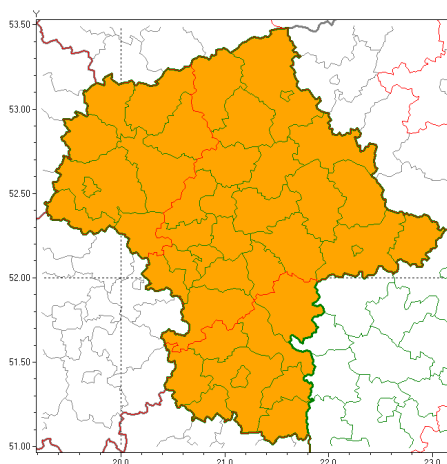

### Zasięg ostrzeżeń w województwie

Burze z gradem  
2018-06-21 07:51

## **WOJEWÓDZTWO MAZOWIECKIE OSTRZEŻENIA METEOROLOGICZNE ZBIORCZO NR 3 WYKAZ OBSZARÓW Z JAKICH OSTRZEŻENIA o godz. 07:51 dnia 21.06.2018**

Zjawisko/Stopień zagrożenia	Burze z gradem/2
Obszar	powiaty: białobrzeski, garwoliński, kozienicki, lipski, przysuski, Radom, radomski, szydłowiecki, zwoleński
Ważność	od godz. 16:00 dnia 21.06.2018 do godz. 01:00 dnia 22.06.2018
Prawdopodobieństwo	80%
Przebieg	Prognozuje się wystąpienie burz z opadami deszczu miejscami od 15 mm do 30 mm, lokalnie, w wyniku sumowania opadu za cały okres, do 50 mm oraz porywami wiatru do 100 km/h. Miejscami grad.
SMS/RSO	Woj. mazowieckie (9 powiatów), IMGW-PIB wydał ostrzeżenie drugiego stopnia o burzach z gradem
Zjawisko/Stopień zagrożenia	Burze z gradem/2
Obszar	powiaty: ciechanowski, gostyniński, mławski, Płock, płocki, płoński, sierpecki, sochaczewski, uromiński
Ważność	od godz. 16:00 dnia 21.06.2018 do godz. 22:00 dnia 21.06.2018
Prawdopodobieństwo	80%
Przebieg	Prognozuje się wystąpienie burz z opadami deszczu miejscami od 15 mm do 25 mm, lokalnie do 40 mm oraz porywami wiatru do 100 km/h. Miejscami grad.
SMS/RSO	Woj. mazowieckie (9 powiatów), IMGW-PIB wydał ostrzeżenie drugiego stopnia o burzach z gradem