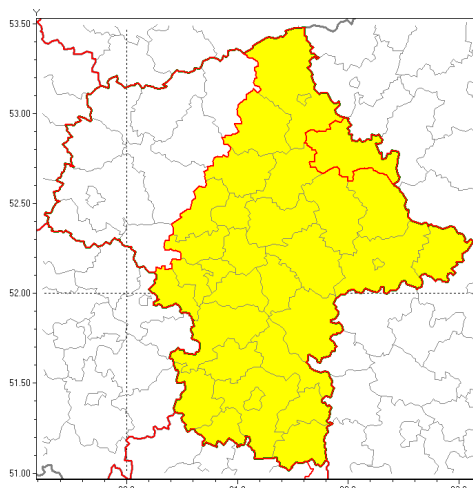

Zasięg ostrzeżenia w województwie

Silny wiatr

Ostrzeżenie meteorologiczne Nr 22

Nazwa biura	IMGW-PIB Centralne Biuro Prognoz Meteorologicznych w Warszawie
Zjawisko/stopień zagrożenia	Silny wiatr/ 1
Obszar	województwo mazowieckie powiat ostrowski
Ważność	od godz. 14:10 dnia 26.03.2019 do godz. 19:00 dnia 26.03.2019
Przebieg	Przewiduje się wystąpienie silnego wiatru o średniej prędkości od 25 km/h do 40 km/h, w porywach do 80 km/h, z północnego zachodu. Możliwe burze.
Prawdopodobieństwo wystąpienia zjawiska(%)	80%
Uwagi	Brak.
Dyrektor synoptyk IMGW-PIB	Mariusz Cebula
Godzina i data wydania	godz. 14:00 dnia 26.03.2019
SMS	IMGW-PIB OSTRZEŻENIE: WIATR/1 mazowieckie/ostrowski od 14:10/26.03 do 19:00/26.03.2019 prędkość do 40 km/h, porywy do 80 km/h, NW. Możliwe burze.